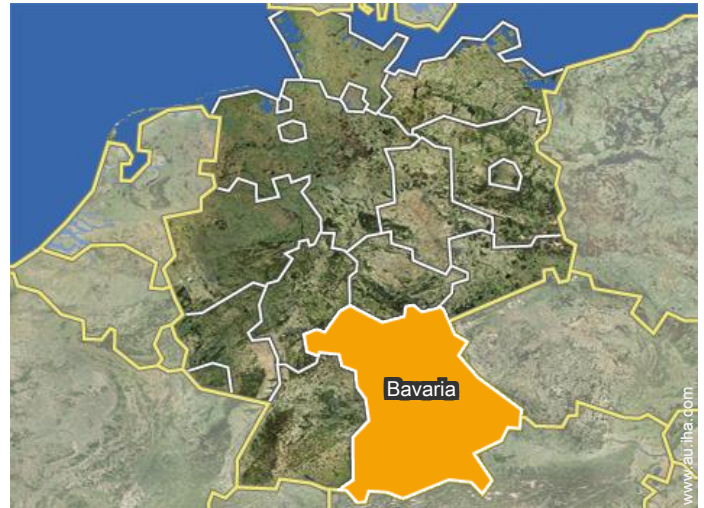

### Location

### Location & Access

GPS coordinates in degrees, minutes, seconds: Latitude 47°39'4"N - Longitude 10° 42'36"E (Dwelling)