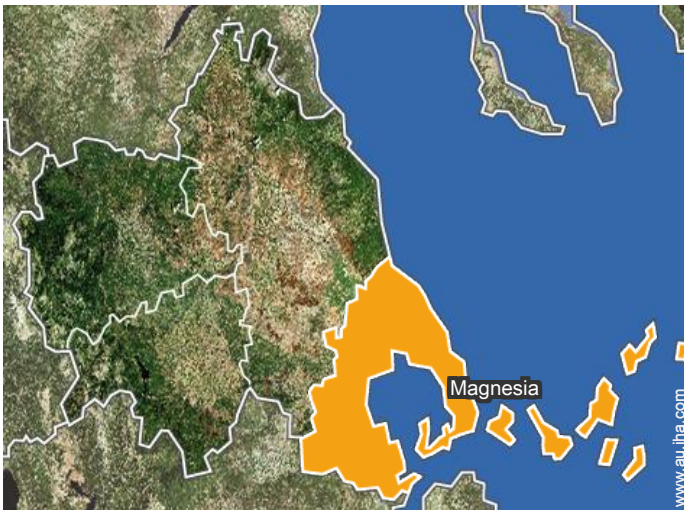

[Theme breaks](#)

Scuba diving

Location

Location & Access

GPS coordinates in degrees, minutes, seconds: Latitude 39°11'34"N - Longitude 23°12'47"E ([Dwelling](#))

Address

→ χορτο αργαλαστης πηλιου
370 06 Horto