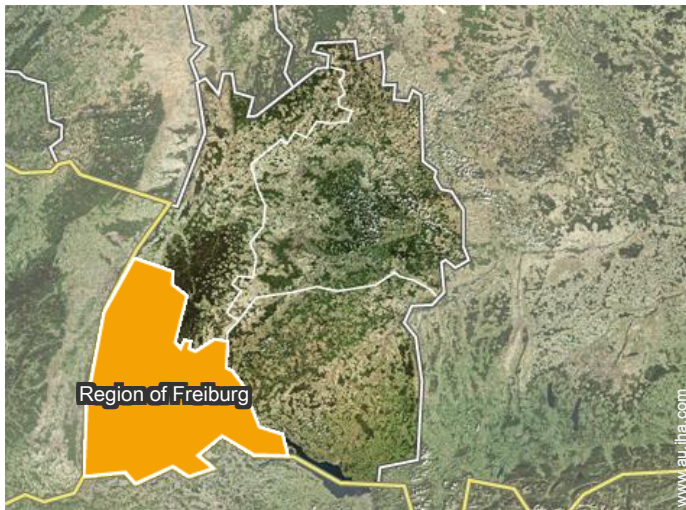

Location

Location & Access

GPS coordinates in degrees, minutes, seconds: Latitude 48°6'4"N - Longitude 8°3'6"
E (Dwelling)

Address

→ Untertalstrasse 38
79263 Simonswald

• Motorway (junction) Freiburg Nord

→ Freiburg im Breisgau, Region of Freiburg, Baden-Württemberg, Germany

→ Distance : 20km

→ Time : 20'

- Elzach : (7,5km)
- Waldkirch : (10km)
- Emmendingen : (12km)

Contact

Spoken languages